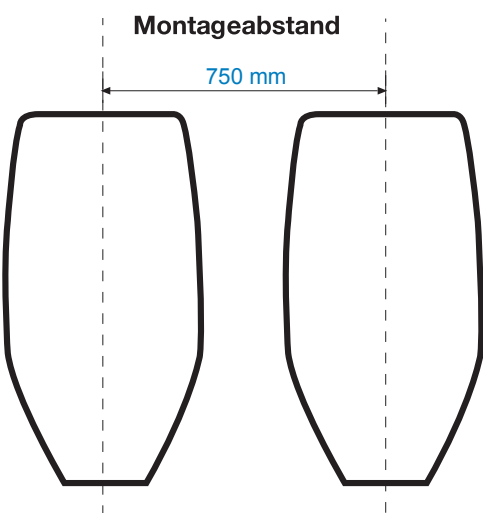

# Montageanleitungen

URIMAT Kunststoffbecken (Maße in mm)

**URIMAT®**

## URIMAT compactplus, compactinfo, compactvideo

90°  
Waagrechtabgang

45°  
Senkrechtabgang  
durch Umdrehen des Bogens

Alle Maße beziehen sich auf eine Abflußhöhe von 400 mm Rohrmittle

**Wichtig: Abwasserleitungen müssen vor der Montage der URIMAT Urinale gereinigt werden. Es muss sichergestellt sein, dass Urinstein und andere Ablagerungen beseitigt sind.**

URIMAT **compactvideo**  
mit 7" LCD Bildschirm und  
**integriertem Speicher 2GB**  
Montagebügel, Montageset,  
Geruchsverschluss, Sieb  
und 45° Bogen Ø50mm,  
Art.-Nr. 14.971

URIMAT Montageset  
1 Wandanschlussdichtung  
2 Schrauben,  
2 Unterlegscheiben  
2 Dübel, 1 Sieb  
Art.-Nr. 57.004