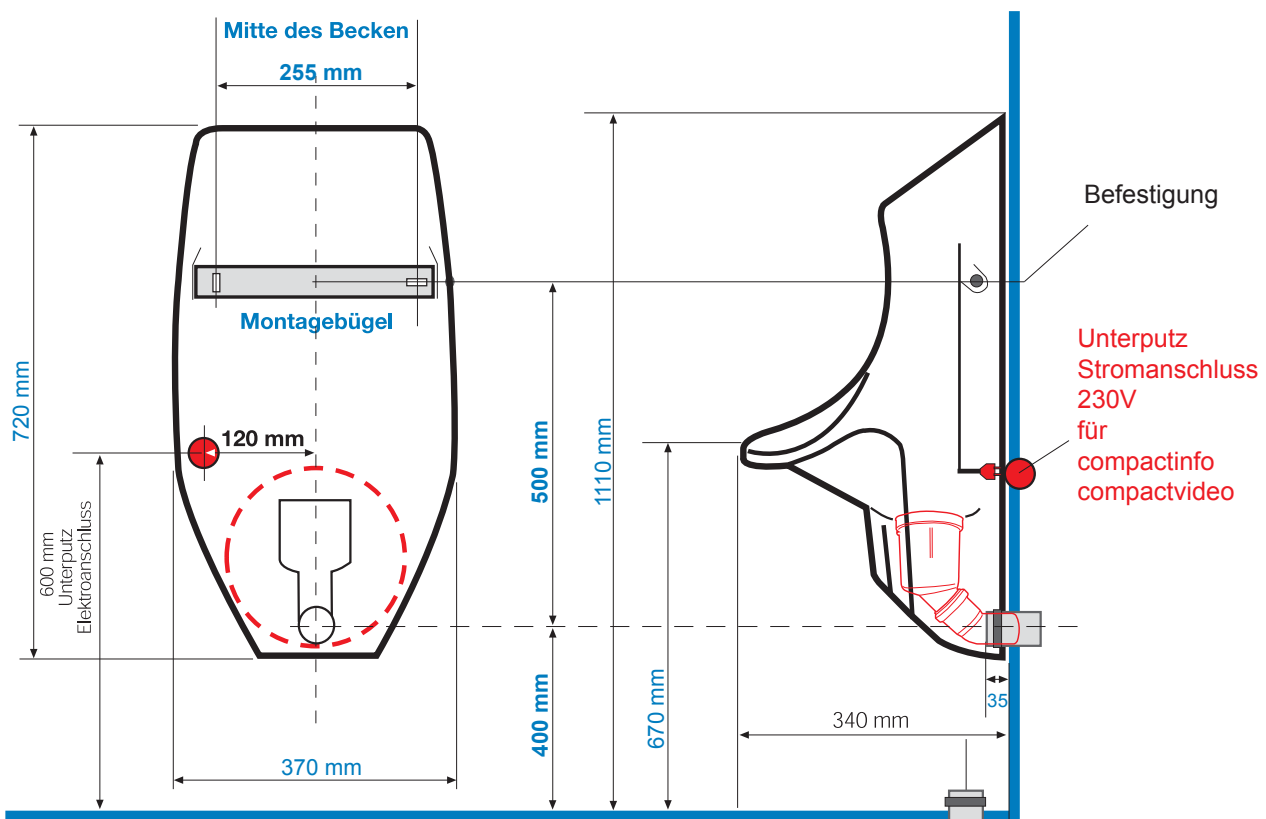

# Montageanleitungen

URIMAT Kunststoffbecken (Maße in mm)

**URIMAT®**

## URIMAT compactplus, compactinfo, compactvideo

90°  
Waagrechtabgang

45°  
Senkrechtabgang  
durch Umdrehen des Bogens

Alle Maße beziehen sich auf eine Abflußhöhe von 400 mm Rohrmittle

**Wichtig: Abwasserleitungen müssen vor der Montage der URIMAT Urinale gereinigt werden. Es muss sichergestellt sein, dass Urinstein und andere Ablagerungen beseitigt sind.**

**Ein Durchspülen der Abwasserleitungen genügt nicht!**

URIMAT **compactplus**  
mit passivem Display  
Montagebügel, Montageset,  
Geruchsverschluss, Sieb  
und 45° Bogen Ø50mm,  
Art.-Nr. 14.001

URIMAT **compactinfo**  
mit **beleuchtetem Display**  
Montagebügel, Montageset,  
Geruchsverschluss, Sieb  
und 45° Bogen Ø50mm,  
Art.-Nr. 14.101

URIMAT **compactvideo**  
mit 7" LCD Bildschirm und  
**integriertem Speicher 2GB**  
Montagebügel, Montageset,  
Geruchsverschluss, Sieb  
und 45° Bogen Ø50mm,  
Art.-Nr. 14.971

URIMAT Montageset  
1 Wandanschlussdichtung  
2 Schrauben,  
2 Unterlegscheiben  
2 Dübel, 1 Sieb  
Art.-Nr. 57.004